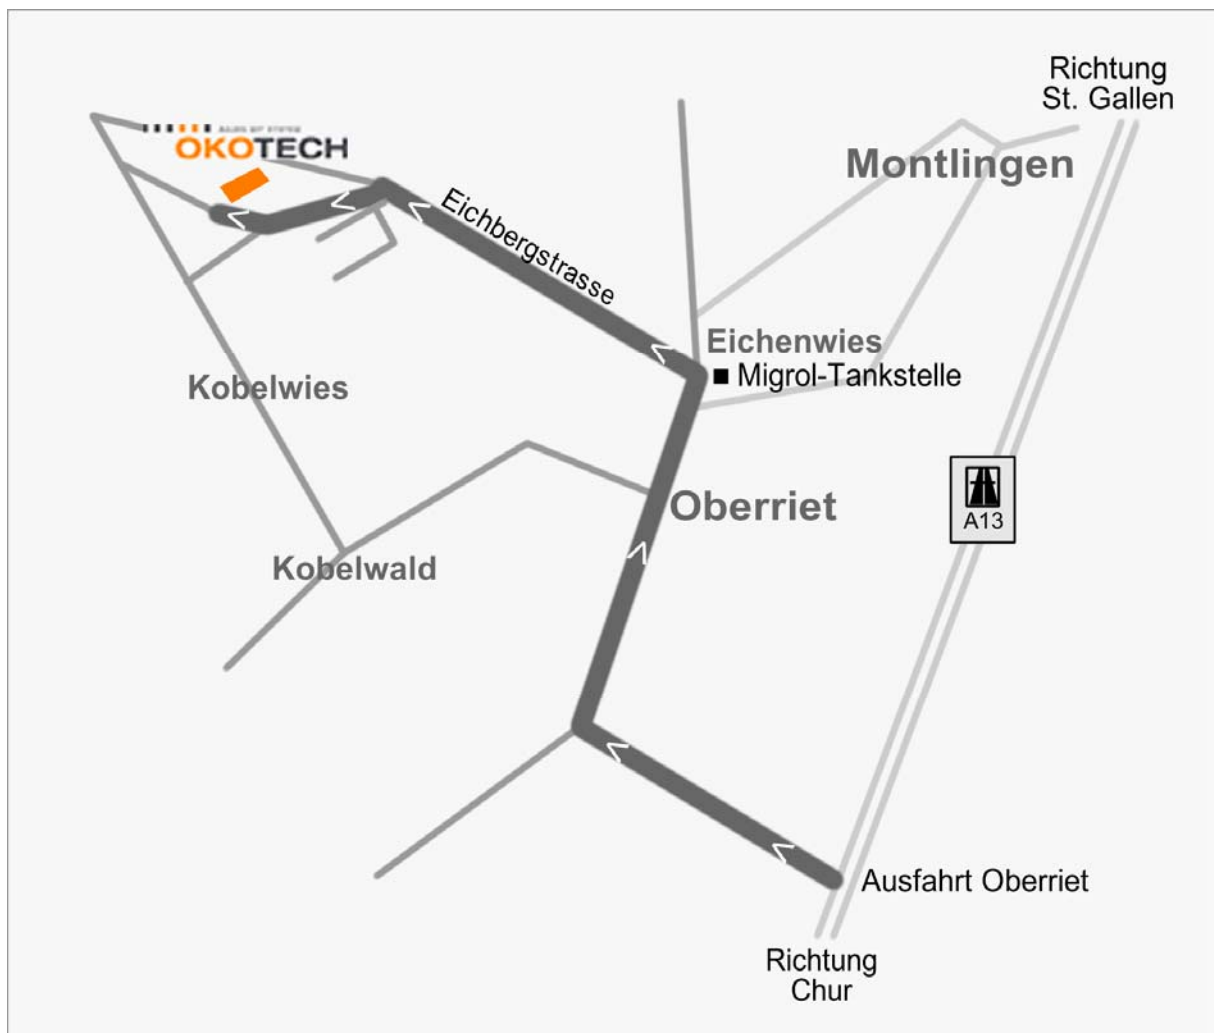

Anfahrtsplan ÖKOTECH

ÖKOTECH Systembau AG Tel 071 / 761 11 49
Kobelwies Fax 071 / 761 11 71
9463 Oberriet Mobil 079 / 704 72 02

So finden Sie uns:

Autobahn A13, Ausfahrt Oberriet
Nach ca. 700m rechts, auf Staatsstrasse, Richtung Altstätten
Nach ca. 1500m links, auf Eichbergstrasse, Richtung Eichberg
Nach ca. 1500m links, Richtung Kobelwald
Nach ca. 500 rechts, Firmengelände ÖKOTECH